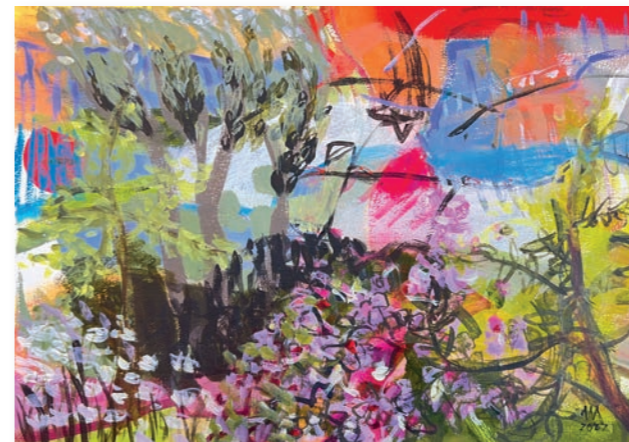

**Robin (2021)**  
Acryl auf Leinwand  
Schattenfugenrahmen · 50x60 cm

**Heimkommen (2021)**  
Acryl auf Leinwand  
60x80 cm

**Sonntagsspaziergang (2021)**  
Acryl auf Leinwand  
80x100 cm

**Blumenhund (2021)**  
Acryl auf Leinwand  
40x40 cm

**Complete Artist Paletts Series I - IV (2020/2021)**  
Je 60x60 cm im Schattenfugenrahmen

**Zeit für das Reh (2021)**  
Mischtechnik/Collage auf Papier  
Gerahmt 50x70 cm

**Mother Nature (2022)**  
Acryl auf Leinwand  
Schattenfugenrahmen  
40x60 cm

**Der Sohn des Häuptlings (2022)**  
Acryl auf Leinwand  
50x70 cm

**Seeblick (2022)**  
Acryl auf Leinwand  
60x80 cm

**Goldener Garten (2022)**  
Acryl auf Hartfaserplatte  
Alter Stuckrahmen  
41x51 cm