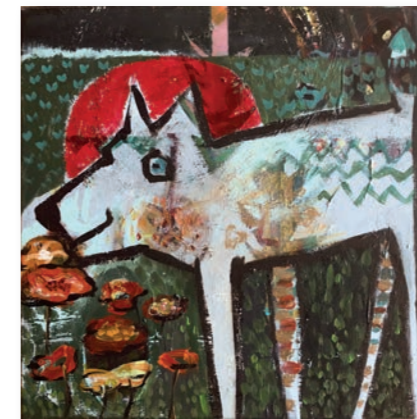

**TINA MÜLLER** | NEUE ARBEITEN 2021/2022

**Das Einhorn oder Überraschung für Herrn Schmidt (2021)**  
Acryl auf Leinwand · Schattenfugenrahmen  
60x60 cm

**Zaubergarten (2021)**  
Acryl auf Papier  
Gerahmt 40x50 cm

**Robin (2021)**  
Acryl auf Leinwand  
Schattenfugenrahmen · 50x60 cm

**Heimkommen (2021)**  
Acryl auf Leinwand  
60x80 cm

**Sonntagsspaziergang (2021)**  
Acryl auf Leinwand  
80x100 cm

**Blumenhund (2021)**  
Acryl auf Leinwand  
40x40 cm