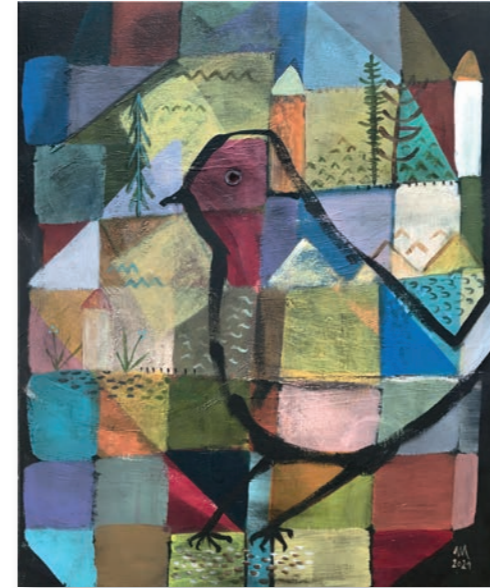

**TINA MÜLLER** | NEUE ARBEITEN 2021/2022

**Das Einhorn oder Überraschung für Herrn Schmidt (2021)**  
Acryl auf Leinwand · Schattenfugenrahmen  
60x60 cm

**Zaubergarten (2021)**  
Acryl auf Papier  
Gerahmt 40x50 cm

**Robin (2021)**  
Acryl auf Leinwand  
Schattenfugenrahmen · 50x60 cm

**Heimkommen (2021)**  
Acryl auf Leinwand  
60x80 cm

**Sonntagsspaziergang (2021)**  
Acryl auf Leinwand  
80x100 cm

**Blumenhund (2021)**  
Acryl auf Leinwand  
40x40 cm

**Der Sohn des Häuptlings (2022)**  
Acryl auf Leinwand  
50x70 cm

**Seeblick (2022)**  
Acryl auf Leinwand  
60x80 cm

**Goldener Garten (2022)**  
Acryl auf Hartfaserplatte  
Alter Stuckrahmen  
41x51 cm

Eine ästhetische Farbgebung und eine den Bildern inne wohnende erzählerische Poesie finden sich in allen Arbeiten. Manchmal voller Andacht, manchmal voller Überschwang, oft mit feinem Humor. Dies spiegelt sich auch in den besonderen Titel ihrer Werke wider.