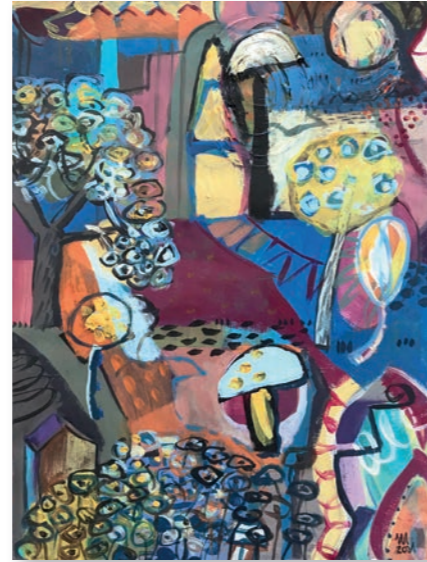

**TINA MÜLLER** | NEUE ARBEITEN 2021/2022

**Das Einhorn oder Überraschung für Herrn Schmidt (2021)**  
Acryl auf Leinwand · Schattenfugenrahmen  
60x60 cm

**Zaubergarten (2021)**  
Acryl auf Papier  
Gerahmt 40x50 cm

**Robin (2021)**  
Acryl auf Leinwand  
Schattenfugenrahmen · 50x60 cm

**Heimkommen (2021)**  
Acryl auf Leinwand  
60x80 cm

**Sonntagsspaziergang (2021)**  
Acryl auf Leinwand  
80x100 cm

**Blumenhund (2021)**  
Acryl auf Leinwand  
40x40 cm

**Artist Paletts Series IV (2021)**  
Acryl auf Pappteller-Palette,  
collagiert auf lackiertem Holz  
Schattenfugenrahmen  
60x60 cm

**I am a tree (2019 - 2021) Triptychon**  
Mischtechnik auf Karton  
90x40 cm

Eine ästhetische Farbgebung und eine den Bildern inne wohnende erzählerische Poesie finden sich in allen Arbeiten. Manchmal voller Andacht, manchmal voller Überschwang, oft mit feinem Humor. Dies spiegelt sich auch in den besonderen Titel ihrer Werke wider.