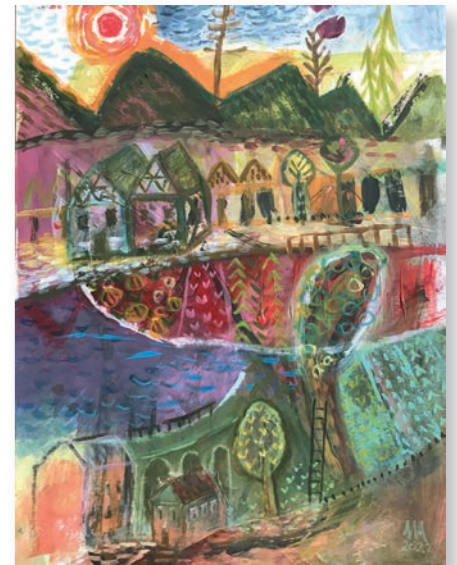

Letztes Licht (2022)
Acryl auf Papier
Gerahmt 40x50 cm