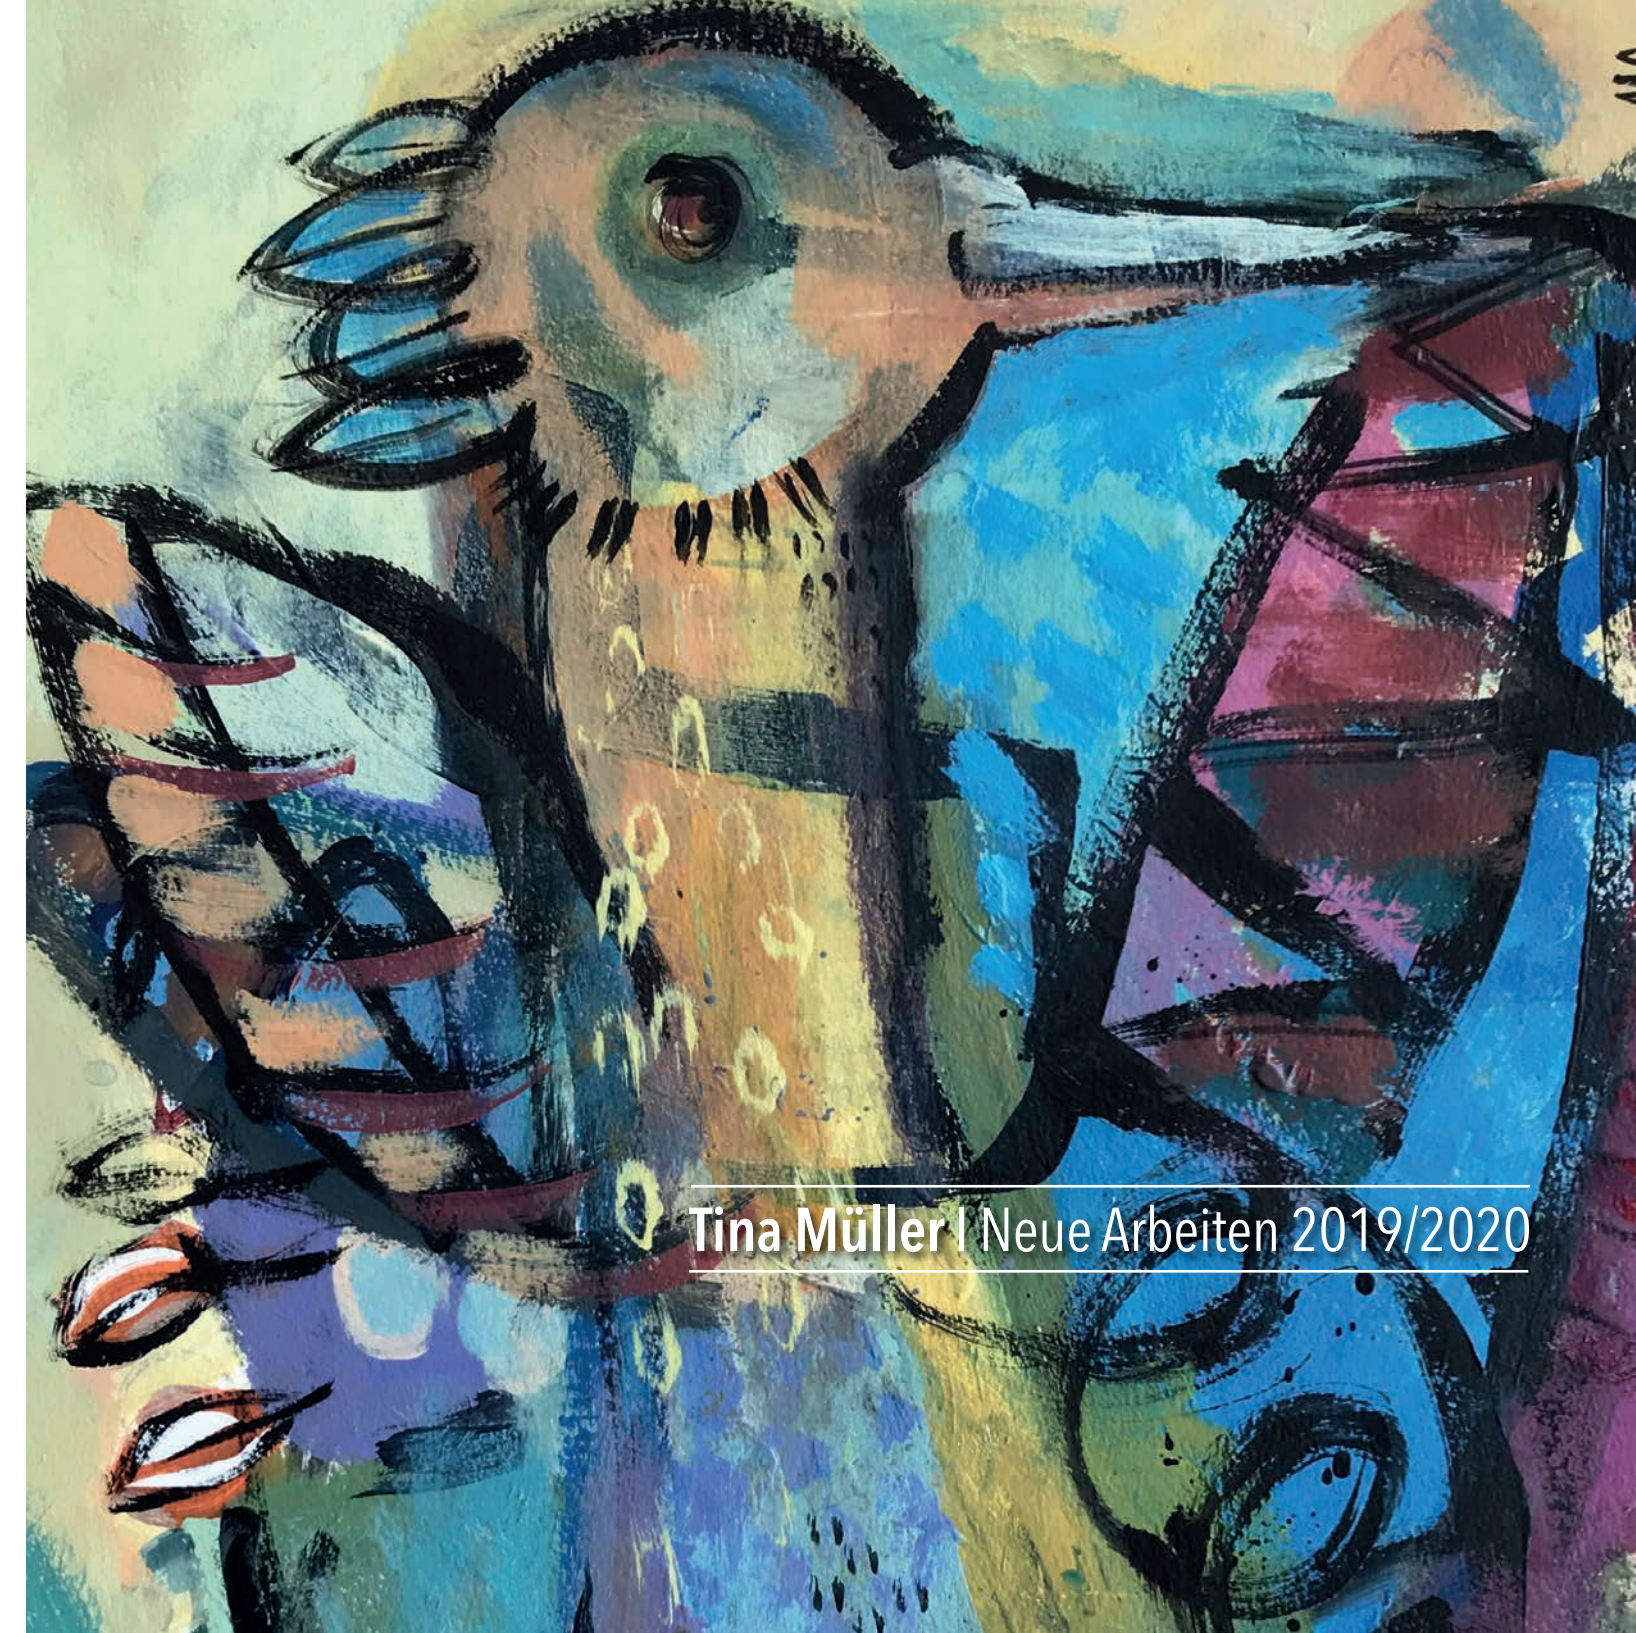

Tina Müller | Neue Arbeiten 2019/2020