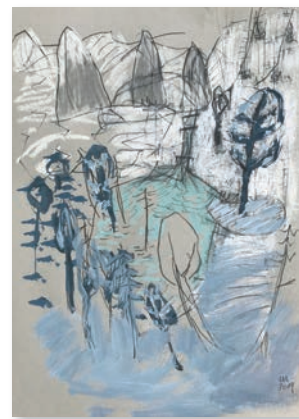

Tina Müller | Neue Arbeiten 2019/2020

2019

Landpartie (2019)
Acryl auf Leinwand · 90x90 cm

Graue Katze (2019) · Acryl auf Leinwand
Schattenfugenrahmen · 50x60 cm

Berchtesgaden/Winter (2019)
Mischtechnik auf Karton
Gerahmt 30x40 cm

Waldmann (2019)
Acryl auf Leinwand
Schattenfugenrahmen
40x60 cm

Berchtesgaden (2019)
Acryl auf Leinwand
Schattenfugenrahmen
50x70 cm

Fischformation (2019)
Acryl auf Leinwand
Schattenfugenrahmen
50x70 cm