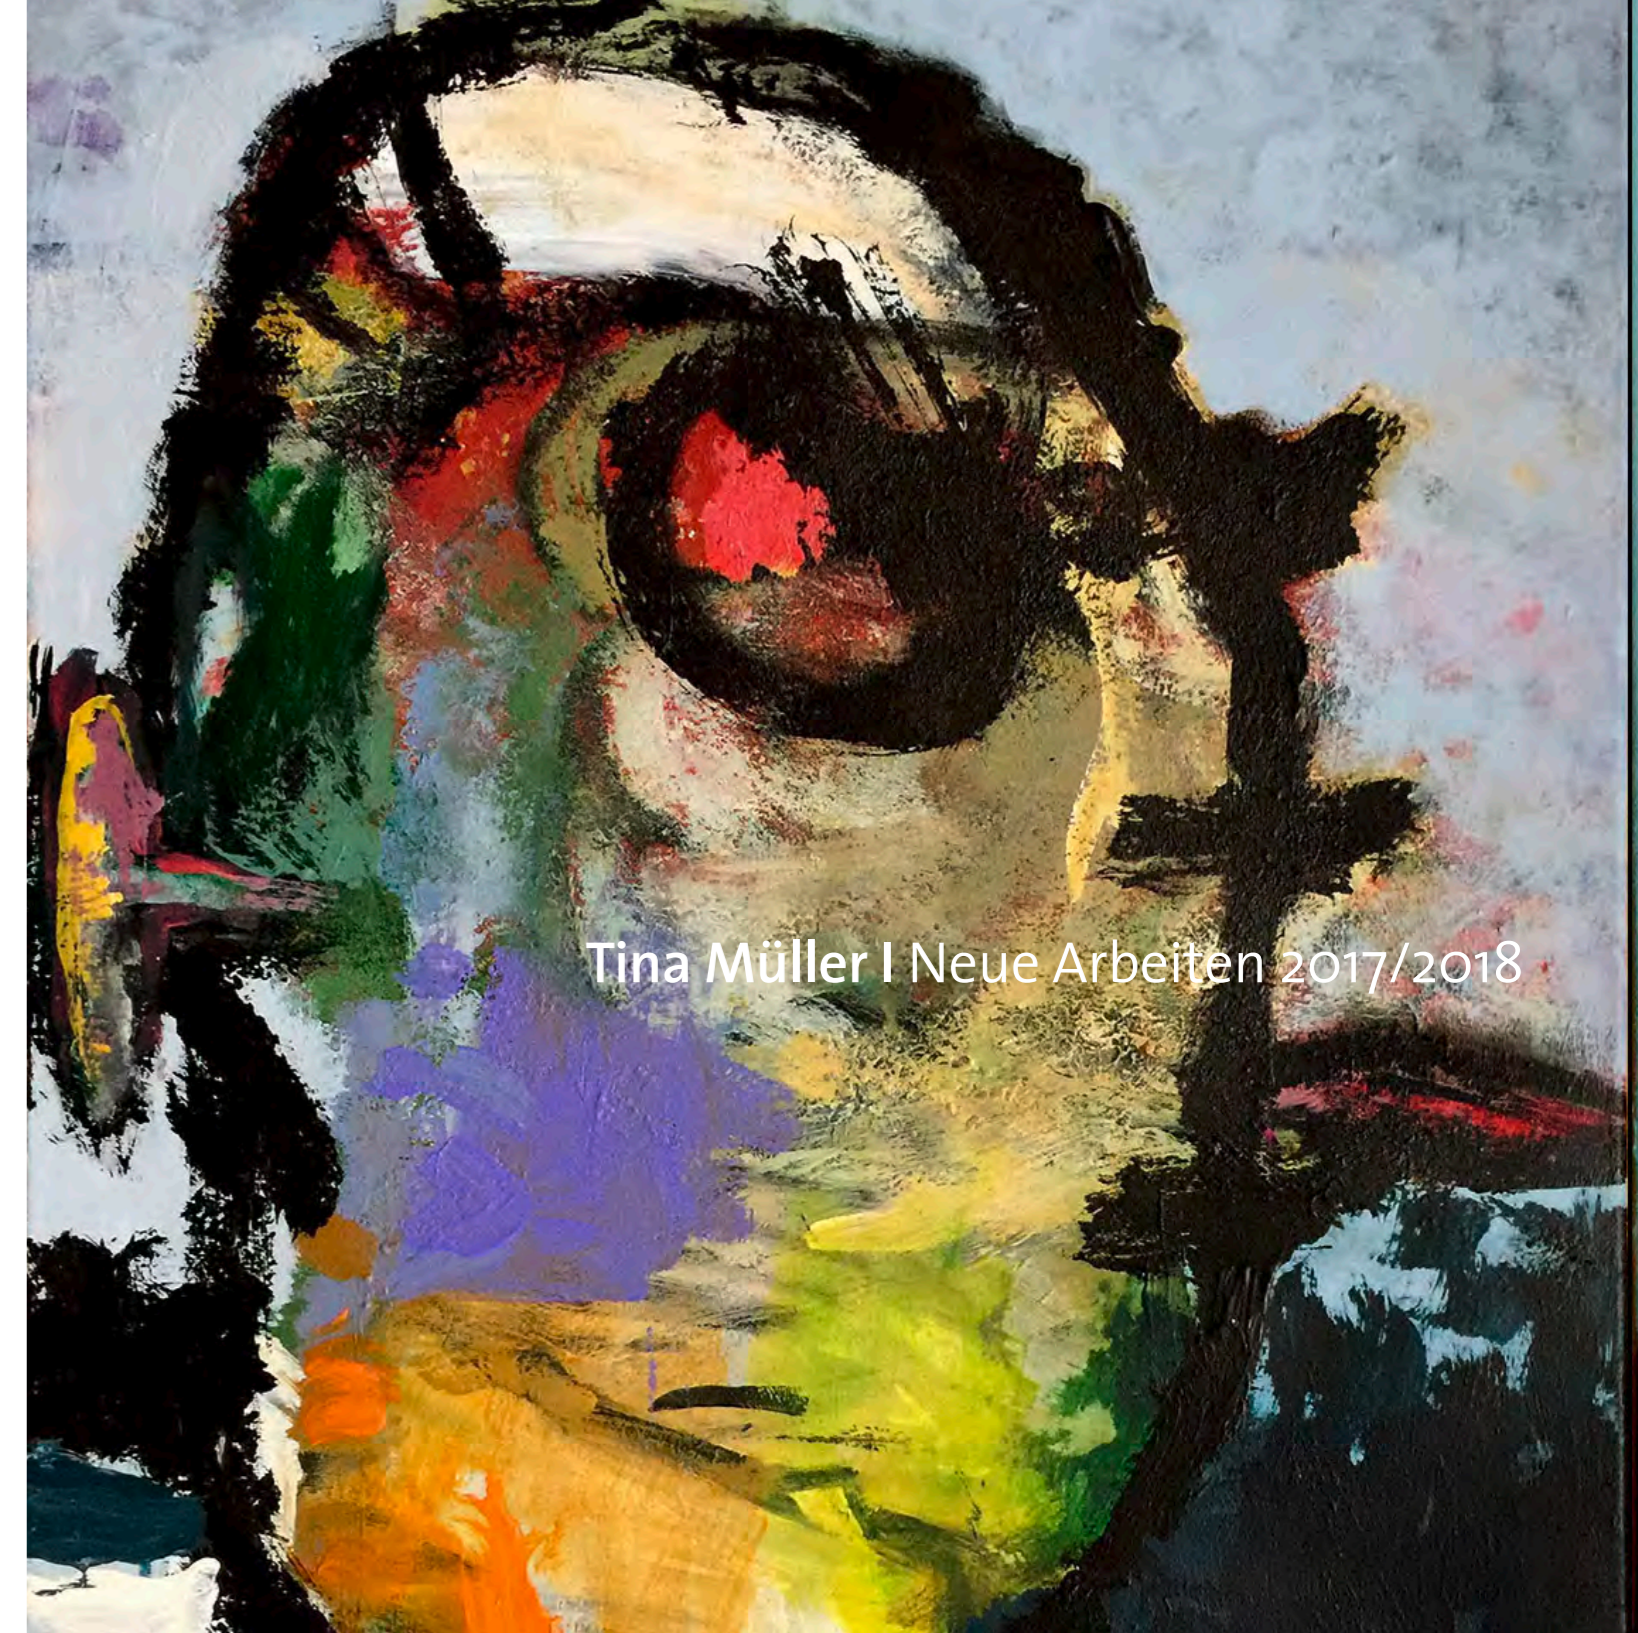

2018

2018

2018

Mein Pferdchen (2018)
Mischtechnik auf Leinwand
Schattenfugenrahmen 40x40 cm

Tina Müller | Neue Arbeiten 2017/2018

Online-Galerie und Kontakt:
www.tinamueller-artwork.de

Stand: Oktober 2018