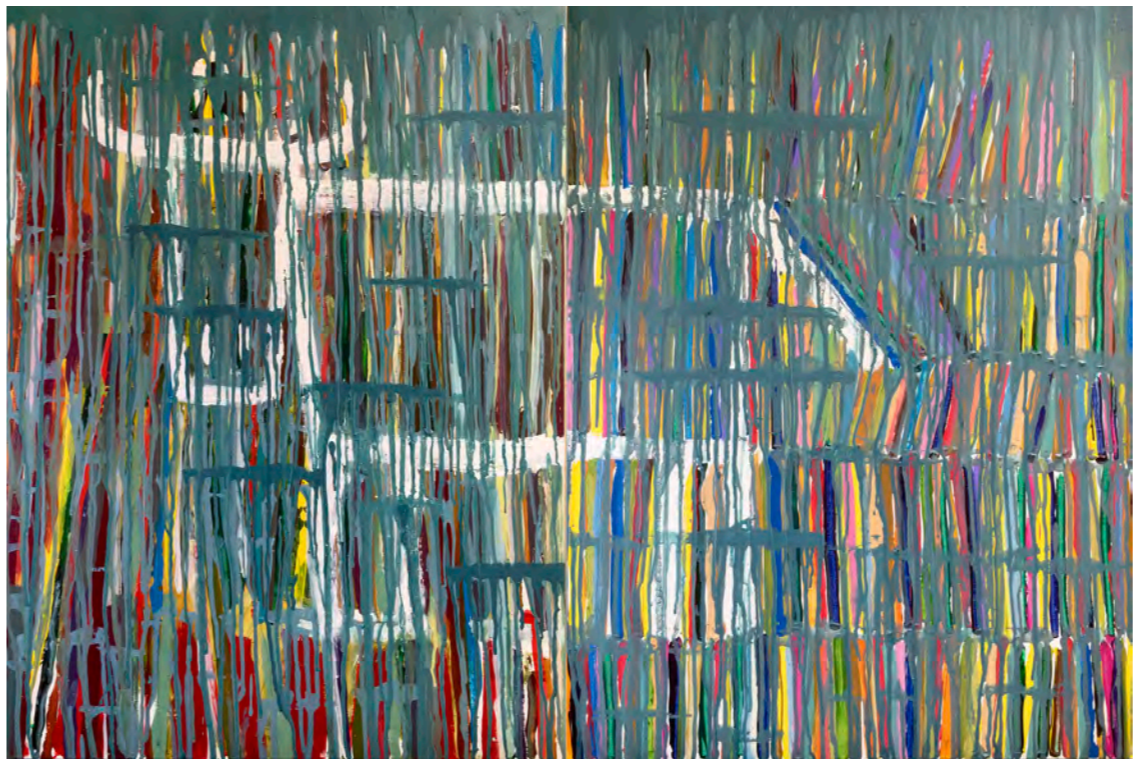

2018

Traje de Luces / Lichtanzug des Toreros (2018)  
Acryl auf Leinwand  
80x100 cm

Das Treffen der persönlichen Jesuse (2018)  
Mischtechnik auf Papier  
Gerahmt 30x40 cm

Als die heiligen drei Könige aufdringlich wurden (2018)  
Mischtechnik auf Papier  
Gerahmt 24x30 cm

2018

Müllers Kuh (2018)  
Acryl auf Leinwand  
2 Teile à 60x80 cm

KissKiss (2018)  
Acryl auf Leinwand  
2 Teile à 50x70 cm

Jagdgefährten (2018)  
Mischtechnik auf Papier  
Gerahmt 30x40 cm

Küken (2018)  
Mischtechnik auf Papier  
Gerahmt 30x40 cm