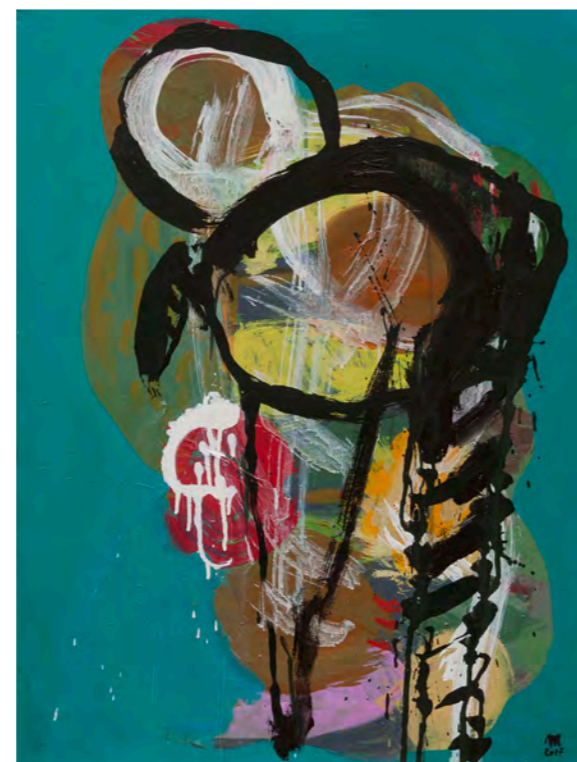

2018

Müllers Kuh (2018)  
Acryl auf Leinwand  
2 Teile à 60x80 cm

KissKiss (2018)  
Acryl auf Leinwand  
2 Teile à 50x70 cm

Jagdgefährten (2018)  
Mischtechnik auf Papier  
Gerahmt 30x40 cm

Küken (2018)  
Mischtechnik auf Papier  
Gerahmt 30x40 cm

Stand: Oktober 2018

2017

Wir leben im Garten (2017)  
Acryl auf Leinwand  
Schattenfugenrahmen  
40x60 cm

Roses (2017)  
Acryl auf Leinwand  
Schattenfugenrahmen  
40x40 cm

Abendlied (2017)  
Mischtechnik auf Papier  
Gerahmt 30x30 cm

White Wedding (2017)  
Acryl auf Leinwand  
Schattenfugenrahmen  
80x100 cm

Nach dem Gewitter (2017)  
Acryl auf Leinwand  
50x70 cm

2017

Erster Schnee (2017)  
Mischtechnik auf Papier  
Gerahmt 30x40 cm

Herbstspaziergang I (2017)  
Acryl auf Leinwand  
60x80 cm

Fugl (2017)  
Mischtechnik auf Papier  
Gerahmt 30x40 cm

Herbstspaziergang II (2017)  
Acryl auf Leinwand  
60x80 cm

2017

Normannen vor Amalfi (2017)  
Mischtechnik auf Papier  
Gerahmt 30x40 cm