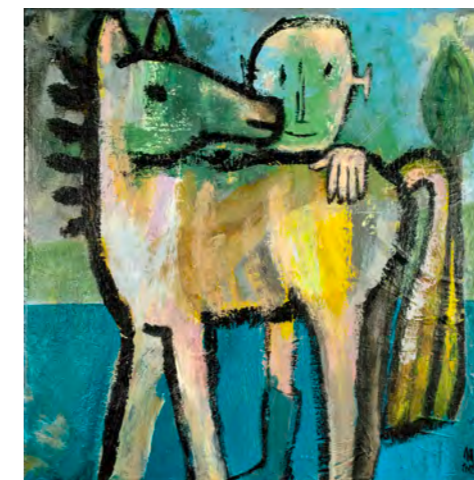

Mein Pferdchen (2018)
Mischtechnik auf Leinwand
Schattenfugenrahmen 40x40 cm