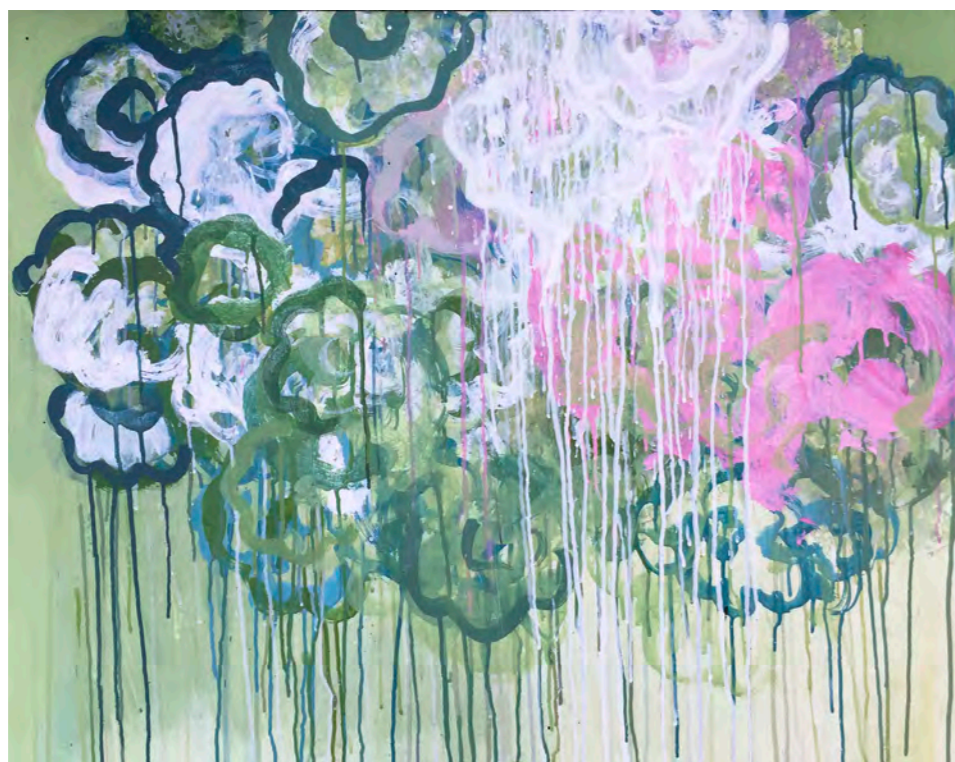

Stand: Oktober 2018

2017

Wir leben im Garten (2017)  
Acryl auf Leinwand  
Schattenfugenrahmen  
40x60 cm

Roses (2017)  
Acryl auf Leinwand  
Schattenfugenrahmen  
40x40 cm

Abendlied (2017)  
Mischtechnik auf Papier  
Gerahmt 30x30 cm

White Wedding (2017)  
Acryl auf Leinwand  
Schattenfugenrahmen  
80x100 cm

Nach dem Gewitter (2017)  
Acryl auf Leinwand  
50x70 cm

2017

Erster Schnee (2017)  
Mischtechnik auf Papier  
Gerahmt 30x40 cm